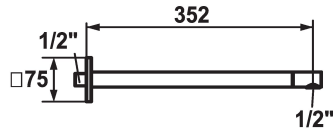

KWC SHOWERCULTURE

Brausenarm

Modell-Linie: SHOWERCULTURE | 26.000.813.000

Duscharmaturen | Brausearm

KWC-Nr.

122518

chromeline, L 352

* Brausenarm
- mit Rosette

geeignet für alle KWC Kopfbrausen (ab 2019)
* Anschlussgewinde 1/2"

Technische Daten

Durchmesser

75 x 75

Farbcode

chromeline

Armaturtyp

Wandventil

Mass Länge

L 352

Material

Messing

teamNumber

727926.502

sanitasTroeschNumber

6545 125.501