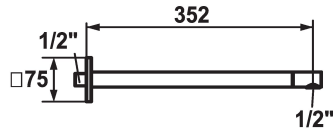

KWC SHOWERCULTURE

Brausenarm

Modell-Linie: SHOWERCULTURE | 26.000.813.000

Duscharmaturen | Brausearm

KWC-Nr.

122518

chromeline, L 352

* Brausenarm
- mit Rosette

geeignet für alle KWC Kopfbrausen (ab 2019)
* Anschlussgewinde 1/2"

Technische Daten

Durchmesser

75 x 75

Farbcode

chromeline

Armaturtyp

Wandventil

Mass Länge

L 352

Material

Messing