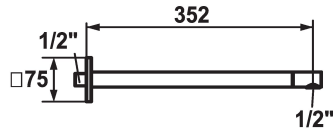

KWC SHOWERCULTURE

Shower arm

Modell-Linie: SHOWERCULTURE | 26.000.813.000

Suihkut ja suihkupaneelit | Suihkut ja suihkupaneelit

KWC-No.

122518

chromeline, L 352

* Shower arm
- with escutcheon

suitable for all KWC shower heads (since 2019)
* Connecting thread 1/2"

Tekniset tiedot

Halkaisija

75x75

ATT-KWC-FARBCODE

chromeline

Faucet_typ

19

Measure_L

L352

Materiaali

Messinki

lviCode

0