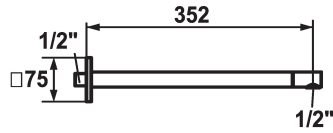

KWC SHOWERCULTURE

Bras de douche

Modell-Linie: SHOWERCULTURE | 26.000.813.000

Douches | Douches

KWC-No.

122518

chromeline, L 352

* Bras de douche
- avec rosace

convient pour toutes les douches de tête KWC (à partir de 2019)
* Raccord 1/2"

Données techniques

Diamètre

75x75

Code couleur

chromeline

Type de robinet

19

Cote Longueur

L352

Matière

Laiton