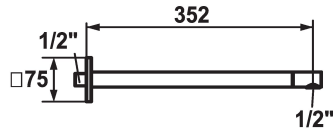

### KWC-No.

**122518**

chromeline, L 352

\* Bras de douche  
- avec rosace

convient pour toutes les douches de tête KWC (à partir de 2019)  
\* Raccord 1/2"

### Données techniques

Diamètre

75x75

Code couleur

chromeline

Type de robinet

19

Cote Longueur