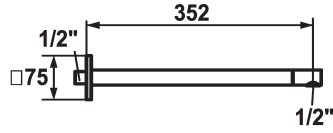

KWC SHOWERCULTURE Douchearm

Modell-Linie: SHOWERCULTURE | 26.000.813.000
Douches | Douches

KWC-No.

122518
chromeline, L 352

* Douchearm
- met rozet

geschikt voor alle KWC hoofddouches (vanaf 2019)
* Aansluit Schroefdraad 1/2"

Technical Data

Diameter
Kleurcode
Faucet_typ
Measure_L
Materiaal

75x75
chromeline
19
L352
Messing