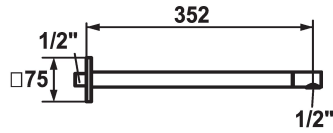

## KWC SHOWERCULTURE Shower arm

Modell-Linie: **SHOWERCULTURE** | 26.000.813.000  
Armatura natryskowa | Armatura natryskowa

### KWC-No.

**122518**  
chromeline, L 352

\* Shower arm  
- with escutcheon

suitable for all KWC shower heads (since 2019)  
\* Connecting thread 1/2"

### Dane techniczne

średnicy
ATT-KWC-FARBCODE
Faucet_typ
Measure_L
Materiał

75x75
chromeline
19
L352
Mosiądz