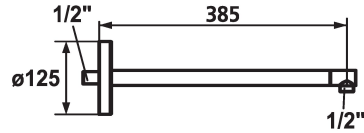

KWC SHOWERCULTURE Brausenarm

Modell-Linie: **SHOWERCULTURE** | 26.000.811.000
Duscharmaturen | Brausearm

KWC-Nr.

122519
chromeline, L 385

* Brausenarm
- mit Rosette

geeignet für alle KWC Kopfbrausen
* Anschlussgewinde 1/2"

Technische Daten

Durchmesser

D125

Farbcode

chromeline

Armaturtyp

Wandventil

Mass Länge