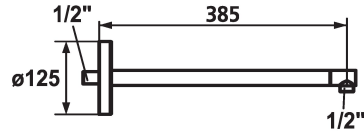

KWC SHOWERCULTURE

Braccio doccia

Modell-Linie: SHOWERCULTURE | 26.000.811.000

Rubinerterie per doccia | Rubinerterie per doccia

KWC-No.

122519

chromeline, L 385

* Braccio doccia
- con rosetta

adatto per tutti i soffioni a snodo KWC
* Filettatura raccordo 1/2"

Dati tecnici

Diametro

D125

Codice colore

chromeline

Tipo di rubinetto

19

Dimensione lunghezza

L385

Materiale

Ottone