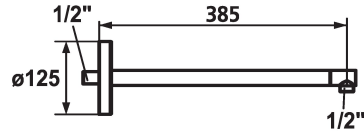

KWC SHOWERCULTURE Douchearm

Modell-Linie: SHOWERCULTURE | 26.000.811.000
Douches | Douches

KWC-No.

122519
chromeline, L 385

* Douchearm
- met rozet

geschikt voor alle KWC hoofddouches
* Aansluitschroefdraad 1/2"

Technical Data

| |
|-----------------|
| Diameter |
| Kleurcode |
| Kraan type |
| Afmeting lengte |
| Materiaal |

| |
|------------|
| D125 |
| chromeline |
| 19 |
| L385 |
| Messing |