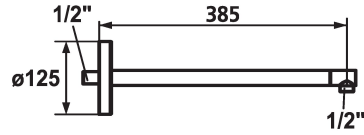

### KWC-No.

**122519**  
chromeline, L 385

\* Douchearm  
- met rozet

geschikt voor alle KWC hoofddouches  
\* Aansluitschroefdraad 1/2"

### Technical Data

Diameter
Kleurcode
Faucet_typ
Measure_L
Materiaal

D125
chromeline
19
L385
Messing