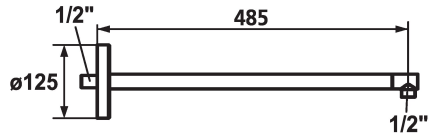

KWC SHOWERCULTURE

Brausenarm

Modell-Linie: SHOWERCULTURE | 26.000.812.000

Duscharmaturen | Brausearm

KWC-Nr.

122520

chromeline, L 485

* Brausenarm
- mit Rosette

geeignet für alle KWC Kopfbrausen
* Anschlussgewinde 1/2"

Technische Daten

Durchmesser

D125

Farbcode

chromeline

Armaturtyp

Brausenarm

Mass Länge

L 485

Material

Messing