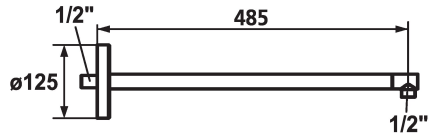

KWC SHOWERCULTURE

Brausenarm

Modell-Linie: SHOWERCULTURE | 26.000.812.000

Duscharmaturen | Brausearm

KWC-Nr.

122520

chromeline, L 485

* Brausenarm
- mit Rosette

geeignet für alle KWC Kopfbrausen
* Anschlussgewinde 1/2"

Technische Daten

Durchmesser

D125

Farbcode

chromeline

Armaturtyp

Wandventil

Mass Länge

L 485

Material

Messing

teamNumber

727928.502

sanitasTroeschNumber

6545 127.501