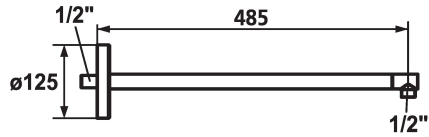

## KWC SHOWERCULTURE

Brazo de ducha

Modell-Linie: SHOWERCULTURE | 26.000.812.000

Duchas | Duchas

### KWC-No.

**122520**

chromeline, L 485

\* Brazo de ducha  
- con roseta

adecuada para todas las duchas fijas KWC  
\* Racor conexión 1/2"

### Datos técnicos

Diámetro

D125

Código de color

chromeline

Tipo de grifo

Brausenarm

Dimensión longitud