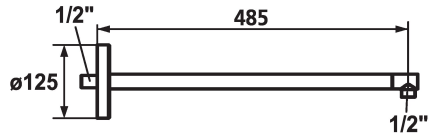

KWC SHOWERCULTURE

Shower arm

Modell-Linie: SHOWERCULTURE | 26.000.812.000

Suihkut ja suihkupaneelit | Suihkut ja suihkupaneelit

KWC-No.

122520

chromeline, L 485

* Shower arm
- with escutcheon

suitable for all KWC shower heads
* Connecting thread 1/2"

Tekniset tiedot

Halkaisija

D125

ATT-KWC-FARBCODE

chromeline

Faucet_typ

19

Measure_L

L485

Materiaali

Messinki

lviCode

0