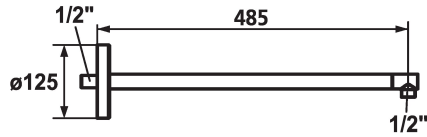

KWC SHOWERCULTURE

Bras de douche

Modell-Linie: SHOWERCULTURE | 26.000.812.000

Douches | Douches

KWC-No.

122520

chromeline, L 485

* Bras de douche
- avec rosace

convient pour toutes les douches de tête KWC
* Raccord 1/2"

Données techniques

Diamètre

D125

Code couleur

chromeline

Type de robinet

19