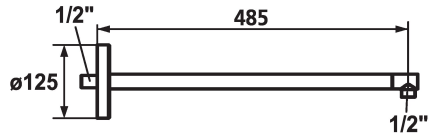

KWC SHOWERCULTURE

Bras de douche

Modell-Linie: SHOWERCULTURE | 26.000.812.000

Douches | Douches

KWC-No.

122520

chromeline, L 485

* Bras de douche
- avec rosace

convient pour toutes les douches de tête KWC
* Raccord 1/2"

Données techniques

Diamètre

D125

Code couleur

chromeline

Type de robinet

19

Cote Longueur

L485

Matière

Laiton