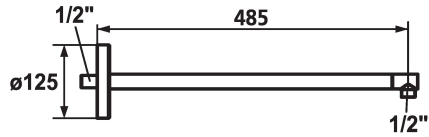

KWC SHOWERCULTURE

Braccio doccia

Modell-Linie: SHOWERCULTURE | 26.000.812.000

Rubinerie per doccia | Rubinerie per doccia

KWC-No.

122520

chromeline, L 485

* Braccio doccia
- con rosetta

adatto per tutti i soffioni a snodo KWC
* Filettatura raccordo 1/2"

Dati tecnici

Diametro
Codice colore
Tipo di rubinetto
Dimensione lunghezza
Materiale
teamNumber
sanitasTroeschNumber

D125
chromeline
Brausenarm
L485
Ottone
727928.502
6545 127.501