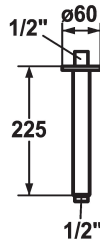

KWC SHOWERCULTURE

Shower arm

Modell-Linie: SHOWERCULTURE | 26.000.821.000

Sprchové armatury | Sprchové armatury

KWC-No.

122521
chromeline, L 125

122523
chromeline, L 225

122525
chromeline, L 325

Measure_L

L125

L225

L325

* Shower arm
- with escutcheon

suitable for all KWC shower heads
* Connecting thread 1/2"

Technické údaje

ATT-KWC-DURCHMESSER