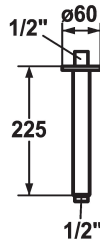

KWC SHOWERCULTURE

Braccio doccia

Modell-Linie: SHOWERCULTURE | 26.000.821.000

Rubinerie per doccia | Rubinerie per doccia

KWC-No.

122523
chromeline, L 225

122525
chromeline, L 325

* Braccio doccia
- con rosetta

Dati tecnici

Diametro

Codice colore

Tipo di installazione

Tipo di rubinetto

Dimensione lunghezza

Materiale

Dimensione lunghezza

L225

L325

adatto per tutti i soffioni a snodo KWC
* Filettatura raccordo 1/2"

D60

chromeline

montaggio soffitto

Brausenarm

L225