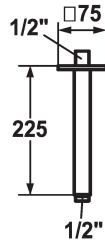

KWC SHOWERCULTURE

Shower arm

Modell-Linie: SHOWERCULTURE | 26.000.824.000

Sprchové armatury | Sprchové armatury

KWC-No.

122524

chromeline, L 225

122526

chromeline, L 325

* Shower arm
- with escutcheon

suitable for all KWC shower heads
* Connecting thread 1/2"

Technické údaje

ATT-KWC-DURCHMESSER

75x75

ATT-KWC-FARBCODE

chromeline

Installation_type

stropní instalace

Faucet_typ

Brausenarm

Measure_L

L225

Materiál

mosaz