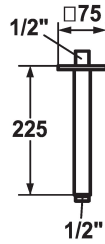

KWC SHOWERCULTURE

Brausenarm

Modell-Linie: SHOWERCULTURE | 26.000.824.000

Duscharmaturen | Brausearm

KWC-Nr.

122522

chromeline, L 125

122524

chromeline, L 225

122526

chromeline, L 325

* Brausenarm
- mit Rosette

geeignet für alle KWC Kopfbrausen
* Anschlussgewinde 1/2"

Technische Daten

Durchmesser

75 x 75

Farbcode

chromeline

Installationsart

Deckenmontage

Armaturtyp

Wandventil1

Mass Länge

L 225