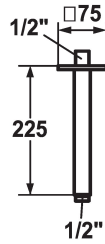

KWC SHOWERCULTURE

Brazo de ducha

Modell-Linie: SHOWERCULTURE | 26.000.824.000

Duchas | Duchas

KWC-No.

122522

chromeline, L 125

122524

chromeline, L 225

122526

chromeline, L 325

* Brazo de ducha
- con roseta

adecuada para todas las duchas fijas KWC
* Racor conexión 1/2"

Datos técnicos

Diámetro
Código de color
Tipo de instalación
Tipo de grifo
Dimensión longitud
Material