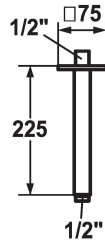

KWC SHOWERCULTURE

Shower arm

Modell-Linie: SHOWERCULTURE | 26.000.824.000

Suihkut ja suihkupaneelit | Suihkut ja suihkupaneelit

KWC-No.

122524

chromeline, L 225

122526

chromeline, L 325

* Shower arm
- with escutcheon

suitable for all KWC shower heads
* Connecting thread 1/2"

Tekniset tiedot

Halkaisija
ATT-KWC-FARBCODE
Installation_type
Faucet_typ
Measure_L
Materiaali
IviCode

75x75
chromeline
Pinta-asennus
Brausenarm
L225
Messinki
0