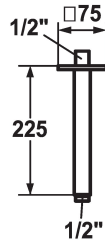

KWC SHOWERCULTURE

Braccio doccia

Modell-Linie: SHOWERCULTURE | 26.000.824.000

Rubinerie per doccia | Rubinerie per doccia

KWC-No.

122522

chromeline, L 125

122524

chromeline, L 225

122526

chromeline, L 325

* Braccio doccia
- con rosetta

adatto per tutti i soffioni a snodo KWC
* Filettatura raccordo 1/2"

Dati tecnici

| |
|-----------------------|
| Diametro |
| Codice colore |
| Tipo di installazione |
| Tipo di rubinetto |
| Dimensione lunghezza |
| Materiale |

| |
|--------------------|
| 75x75 |
| chromeline |
| montaggio soffitto |
| 19 |
| L225 |
| Ottone |