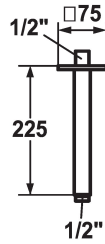

KWC SHOWERCULTURE Douchearm

Modell-Linie: SHOWERCULTURE | 26.000.824.000
Douches | Douches

KWC-No.

122522
chromeline, L 125

122524
chromeline, L 225

122526
chromeline, L 325

* Douchearm
- met rozet

geschikt voor alle KWC hoofddouches
* Aansluitschroefdraad 1/2"

Technical Data

Diameter
Kleurcode
Installation_type
Faucet_typ
Measure_L
Materiaal

75x75
chromeline
plafond montage
19
L225
Messing