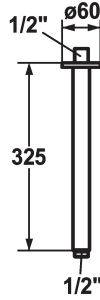

KWC SHOWERCULTURE

Shower arm

Modell-Linie: SHOWERCULTURE | 26.000.822.000

Sprchové armatury | Sprchové armatury

KWC-No.

122523
chromeline, L 225

122525
chromeline, L 325

* Shower arm
- with escutcheon

Technické údaje

ATT-KWC-DURCHMESSER

ATT-KWC-FARBCODE

Installation_type

Faucet_typ

Measure_L

Materiál

Measure_L

L225

L325

suitable for all KWC shower heads
* Connecting thread 1/2"

D60

chromeline

stropní instalace

Brausenarm

L325