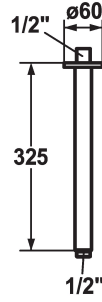

KWC SHOWERCULTURE

Brausenarm

Modell-Linie: SHOWERCULTURE | 26.000.822.000

Duscharmaturen | Brausearm

KWC-Nr.

122521
chromeline, L 125

122523
chromeline, L 225

122525
chromeline, L 325

Mass Länge

L 125

L 225

L 325

* Brausenarm
- mit Rosette

geeignet für alle KWC Kopfbrausen
* Anschlussgewinde 1/2"

Technische Daten

Durchmesser

D60

Farbcode

chromeline

Installationsart

Deckenmontage

Armaturtyp

Wandventil1

Mass Länge

L 325

Material

Messing