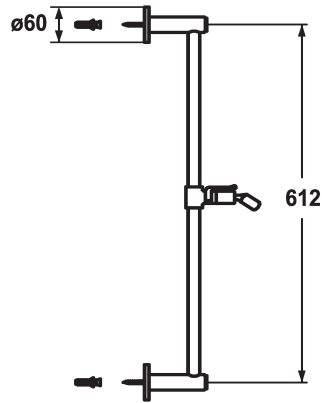

KWC FIT Duschgleitstange style

Modell-Linie: **SHOWERCULTURE** | 26.000.502.000
Duscharmaturen | Zubehör Duschen

KWC-Nr.

122529
chromeline, L 612

122530
chromeline, L 1100

* KWC Duschgleitstange FIT style
- "Das Original"
* Aus Messing

Mass Länge

L 612

L 1100

* KWC Kugelgelenk Brausenhalter, Höhenverstellung arretierbar
* Rohrdurchmesser 18 mm
* Duschgleitstange bei Bedarf auf individuelle Länge kürzbar

Technische Daten

Durchmesser

D60

Farbcode

chromeline

Armaturtyp

Duschgleitstange

Mass Länge

L 24 1/8"

Mass Länge

L 612

Material