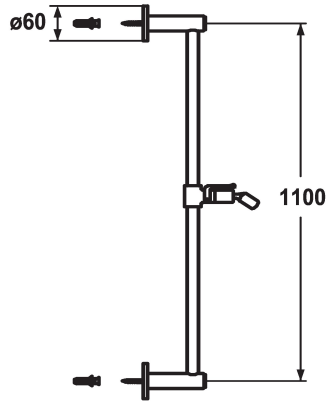

## KWC FIT

#### KWC-Nr.

**122529**  
 chromeline, L 612

**122530**  
 chromeline, L 1100

#### Mass Länge

L 612

L 1100

\* KWC Duschgleitstange FIT style  
 - "Das Original"  
 \* Aus Messing

\* KWC Kugelgelenk Brausenhalter, Höhenverstellung arretierbar  
 \* Rohrdurchmesser 18 mm  
 \* Duschgleitstange bei Bedarf auf individuelle Länge kürzbar

#### Technische Daten

Durchmesser
Farbcode
Armaturtyp
Mass Länge
Mass Länge
Material

D60
chromeline
Duschgleitstange
L 43 5/16"
L 1100
Messing