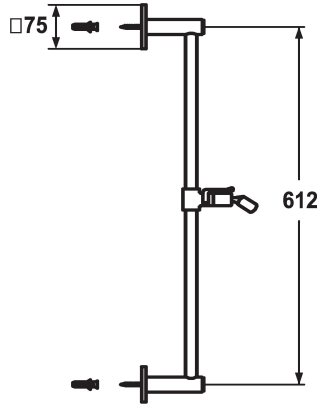

KWC FIT Duschgleitstange design

Modell-Linie: **SHOWERCULTURE** | 26.000.504.000
Duscharmaturen | Zubehör Duschen

KWC-Nr.

122531
chromeline, L 612

122532
chromeline, L 1100

* KWC Duschgleitstange FIT design
- "Das Original"
* Aus Messing

Mass Länge

L 612

L 1100

* KWC Kugelgelenk Brausenhalter, Höhenverstellung arretierbar
* Rohrdurchmesser 18 mm
* Duschgleitstange bei Bedarf auf individuelle Länge kürzbar

Technische Daten

Durchmesser

75 x 75

Farbcode

chromeline

Armaturtyp

Duschgleitstange

Mass Länge

L 24 1/8"

Mass Länge

L 612