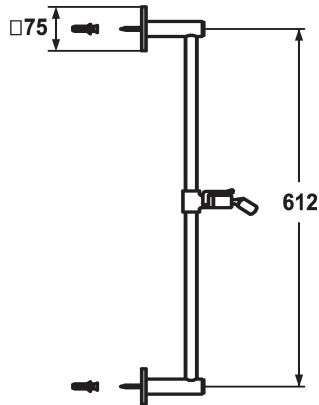

KWC FIT

Duschgleitstange design

Modell-Linie: **SHOWERCULTURE** | 26.000.504.000

Duscharmaturen | Zubehör Duschen

KWC-Nr.

122531
chromeline, L 612

122532
chromeline, L 1100

Mass Länge

L 612

L 1100

* KWC Duschgleitstange FIT design
- "Das Original"
* Aus Messing

* KWC Kugelgelenk Brausenhalter, Höhenverstellung arretierbar
* Rohrdurchmesser 18 mm
* Duschgleitstange bei Bedarf auf individuelle Länge kürzbar

Technische Daten

Durchmesser	75 x 75
Farbcode	chromeline
Armaturtyp	IP22
Mass Länge	L 24 1/8"
Mass Länge	L 612
Material	Messing
teamNumber	727879.502
sanitasTroeschNumber	6531 107.501