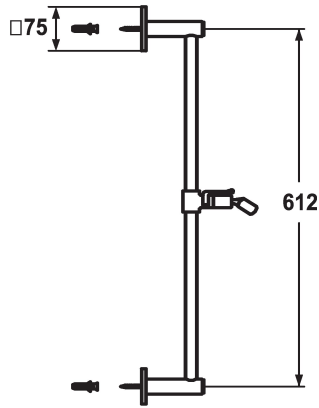

KWC FIT

Duschgleitstange design

Modell-Linie: **SHOWERCULTURE** | 26.000.504.000

Duscharmaturen | Zubehör Duschen

KWC-Nr.

122531
chromeline, L 612

122532
chromeline, L 1100

* KWC Duschgleitstange FIT design
- "Das Original"
* Aus Messing

Mass Länge

L 612

L 1100

* KWC Kugelgelenk Brausenhalter, Höhenverstellung arretierbar
* Rohrdurchmesser 18 mm
* Duschgleitstange bei Bedarf auf individuelle Länge kürzbar

Technische Daten

Durchmesser

75 x 75

Farbcode

chromeline

Armaturtyp

Duschgleitstange

Mass Länge

L 24 1/8"

Mass Länge

L 612