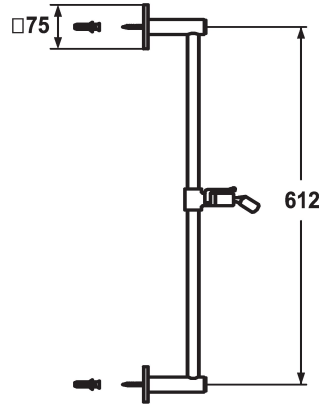

KWC FIT Doucheglijstang

Modell-Linie: **SHOWERCULTURE** | 26.000.504.000
Douches | Accessoires voor douches

KWC-No.

122531
chromeline, L 612

122532
chromeline, L 1100

Measure_L

L612

L1100

* KWC Doucheglijstang FIT design
- "Het origineel"
* Van messing
* KWC kogelgewricht douchehouder, vastzetbare hoogte-instelling

* Buisdiameter 18 mm
* Doucheglijstang kan zo nodig tot individuele lengte ingekort worden

Technical Data

Diameter
Kleurcode
Faucet_typ
Measure_L_USA
Measure_L
Materiaal

75x75
chromeline
IP22
L612-I
L612
Messing