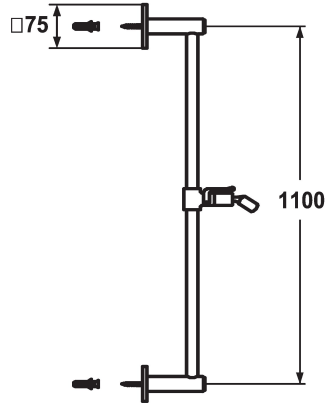

KWC FIT Duschgleitstange design

Modell-Linie: **SHOWERCULTURE** | 26.000.505.000
Duscharmaturen | Zubehör Duschen

KWC-Nr.

122531
chromeline, L 612

122532
chromeline, L 1100

Mass Länge

L 612

L 1100

* KWC Duschgleitstange FIT design
- "Das Original"
* Aus Messing

* KWC Kugelgelenk Brausenhalter, Höhenverstellung arretierbar
* Rohrdurchmesser 18 mm
* Duschgleitstange bei Bedarf auf individuelle Länge kürzbar

Technische Daten

Durchmesser

75 x 75

Farbcode

chromeline

Armaturtyp

Duschgleitstange

Mass Länge

L 43 5/16"

Mass Länge

L 1100

Material

Messing