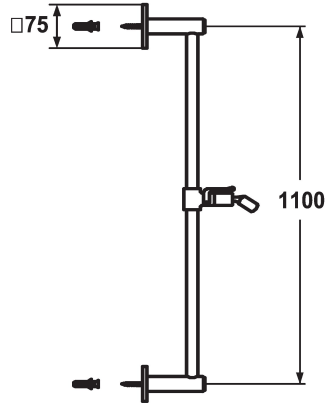

## KWC FIT Doucheglijstang

Modell-Linie: **SHOWERCULTURE** | 26.000.505.000  
Douches | Accessoires voor douches

### KWC-No.

**122531**  
chromeline, L 612

**122532**  
chromeline, L 1100

### Measure\_L

L612

L1100

\* KWC Doucheglijstang FIT design  
- "Het origineel"  
\* Van messing  
\* KWC kogelgewricht douchehouder, vastzetbare hoogte-instelling

\* Buisdiameter 18 mm  
\* Doucheglijstang kan zo nodig tot individuele lengte ingekort worden

### Technical Data

Diameter
Kleurcode
Faucet_typ
Measure_L_USA
Measure_L
Materiaal

75x75
chromeline
IP22
L1100-I
L1100
Messing