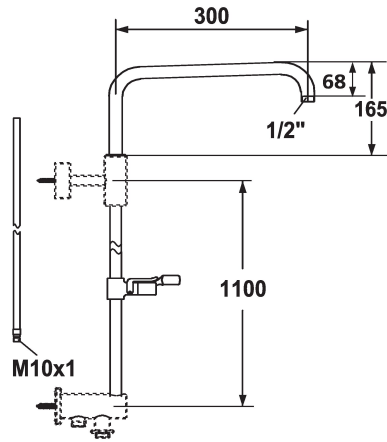

Modell-Linie: SHOWERCULTURE | 26.004.003.000
Duchas | Duchas

KWC-No.

122533
chromeline, A 300, L 1100

122534
chromeline, A 400, L 1100

- * Set barra mural
- con conducción de agua (tubo en el tubo)
- incl. brazo de ducha orientable
- * Adecuada para conexión/ sujeción de:
- mezclador termostático con salida (arriba) para barra mural conductora de agua
- sujeción barra mural (abajo)
- * TouchProtect - el cuerpo del grifo no se calienta

Proyección A

A300

A400

- * La barra mural conductora de agua si es necesario se puede cortar a medida
- * KWC articulación esférica sujeción ducha, ajuste de altura bloqueable
- * Tubo diámetro 20 mm
- * Visite www.kwc.com para información detallada sobre planificación e instalación, así como sobre el manejo, o bien contacte su interlocutor de KWC.

Datos técnicos

Código de color

Tipo de grifo

Proyección A

Dimensión longitud

Material

chromeline

IP20