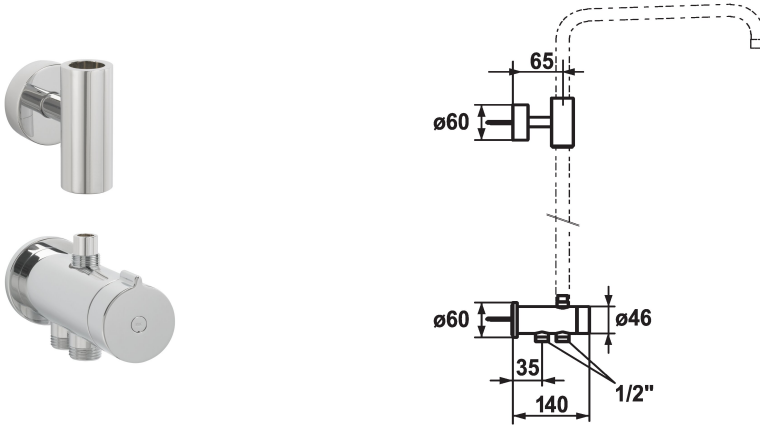

Modell-Linie: **SHOWERCULTURE | 26.004.100.000**  
Duscharmaturen | Duschsysteme

### KWC-Nr.

**122537**  
chromeline

- \* Umsteller zu Duschsystem Aufputz
- \* Geeignet für Anschluss an Aufputz-Armatur / Befestigung von Duschgleitstangen-Sets
- \* Drehgriff zur Umstellung
- \* Lieferumfang:
  - Brausenschlauch 1600 mm, Kunststoff 26.001.003.000 und 1000 mm (kürzbar), Kunststoff 26.001.009.000
  - Duschgleitstangen-Halter (oben), zum Verbinden von Gleitstange und Brausenarm

- \* Separat bestellen:
  - Wasserführendes Duschgleitstangen-Set:
    - 26.004.003.000
    - 26.004.004.000
  - Handbrause KWC BOSSANOVA, KWC FIT oder KWC CHOICE
  - Kopfbrause KWC PIATTO-X
- \* Besuchen Sie [www.kwc.com](http://www.kwc.com) für umfassende Planungs- und Installationsinformationen, sowie Angaben zur Bedienung oder kontaktieren Sie Ihre KWC Ansprechperson.

### Technische Daten

Farbcode
Armaturtyp
Material

chromeline
DuSys Komponenten
Messing