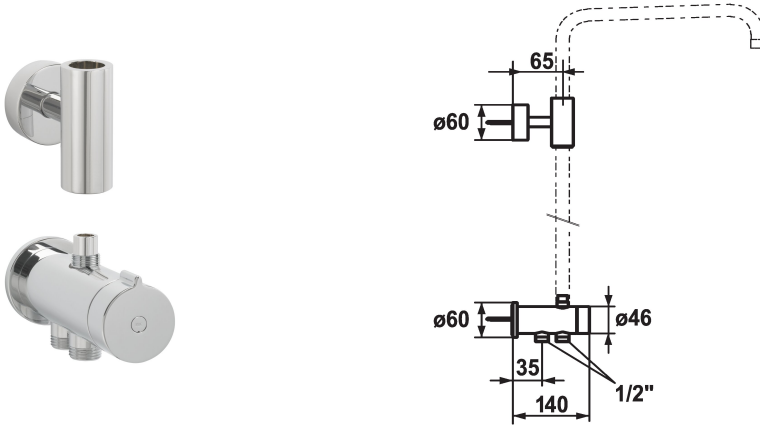

Modell-Linie: **SHOWERCULTURE | 26.004.100.000**
Duscharmaturen | Duschesysteme

KWC-Nr.

122537
chromeline

* Umsteller zu Duschesystem Aufputz
* Geeignet für Anschluss an Aufputz-Armatur / Befestigung von Duschgleitstangen-Sets
* Drehgriff zur Umstellung
* Lieferumfang:
- Brausenschlauch 1600 mm, Kunststoff 26.001.003.000 und 1000 mm (kürzbar), Kunststoff 26.001.009.000
- Duschgleitstangen-Halter (oben), zum Verbinden von Gleitstange und Brausenarm

* Separat bestellen:
- Wasserführendes Duschgleitstangen-Set:
- 26.004.003.000
- 26.004.004.000
- Handbrause KWC BOSSANOVA, KWC FIT oder KWC CHOICE
- Kopfbrause KWC PIATTO-X
* Besuchen Sie www.kwc.com für umfassende Planungs- und Installationsinformationen, sowie Angaben zur Bedienung oder kontaktieren Sie Ihre KWC Ansprechperson.

Technische Daten

Farbcode	chromeline
Armaturtyp	DuSys Komponenten
Material	Messing
teamNumber	727961.502
sanitasTroeschNumber	6544 150.501

Farbcode	chromeline
Armaturtyp	DuSys Komponenten
Material	Messing
teamNumber	727961.502
sanitasTroeschNumber	6544 150.501