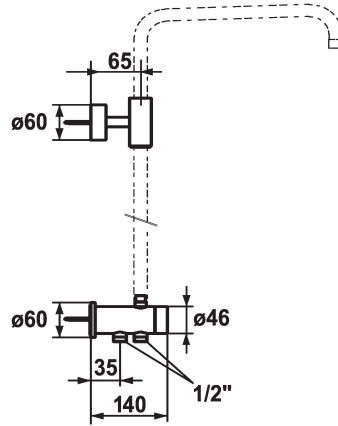

Modell-Linie: SHOWERCULTURE | 26.004.100.000

Douches | Douches

KWC-No.

122537

chromeline

* Inverseur pour système de douche apparente

* Convient pour raccordement à mitigeur apparent / fixation de set-glissière de douche conduisant l'eau

* Poignée rotative pour inversion

* Livraison:

- Flexible de douchette 1600 mm, en plastique 26.001.003.000 et 1000 mm (raccourcissement possible) en plastique 26.001.009.000

- Support de glissière de douche (en haut), pour relier la glissière de douche et le bras de douche

* À commander séparément:

- Set-glissière de douche conduisant l'eau

- 26.004.003.000

- 26.004.004.000

- Douchette KWC BOSSANOVA, KWC FIT ou KWC CHOICE

- douche de tête KWC PIATTO-X

* Pour une information complète sur la planification, l'installation ou encore l'utilisation de KWC ONO touch light PRO, consultez le site www.kwc.com ou bien adressez-vous directement à votre interlocuteur KWC.

Données techniques

Code couleur

chromeline

Type de robinet

IP20

Matière

Laiton