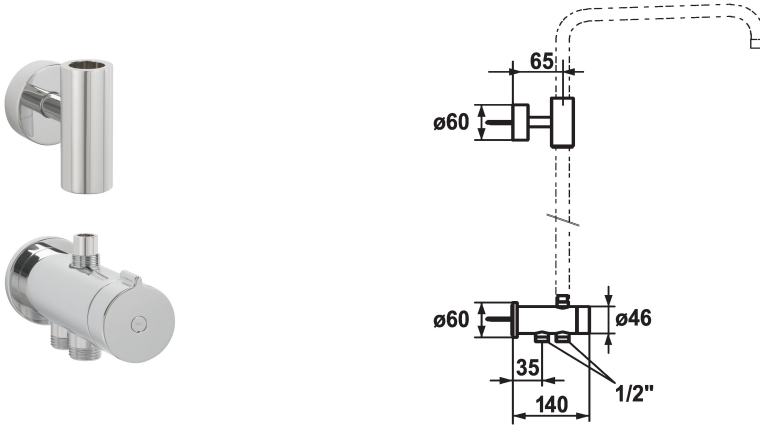

Modell-Linie: SHOWERCULTURE | 26.004.100.000

Rubinerterie per doccia | Rubinetterie per doccia

KWC-No.

122537

chromeline

* Deviatore per sistema doccia sopra muro

* Adatto per collegamento a miscelatore sopra muro / fissaggio di set asta di scorrimento per doccia con passaggio d'acqua

* Manopola ruotabile per la deviazione

* Incluso nella fornitura:

- Tubo flessibile per doccia 1600 mm, plastica 26.001.003.000 e 1000 mm (accorciabile), plastica 26.001.009.000

- Sostegno dell'asta di scorrimento per doccia (in alto), per collegare l'asta di scorrimento per doccia con il braccio doccia

* Ordinare separatamente:

- Set asta di scorrimento per doccia con passaggio d'acqua

26.004.003.000

26.004.004.000

- Doccetta KWC BOSSANOVA, KWC FIT o KWC CHOICE

- soffione a snodo KWC PIATTO-X

* Visitate www.kwc.com per informazioni complete su

pianificazione e installazione oltre a dati sulla manovra o contattate il vostro responsabile presso KWC.

Dati tecnici

Codice colore

chromeline

Tipo di rubinetto

IP20

Materiale

Ottone