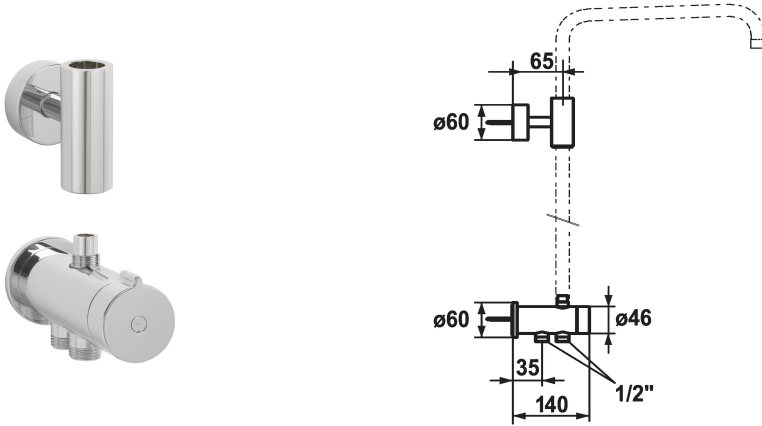

### KWC-No.

**122537**

chromeline

\* Omstelling voor douchesystemen opbouw

\* Geschikt voor aansluiting aan opbouwmenkraan / bevestiging van doucheglijstangset waardoor water loopt

\* Draaigreep voor omstelling

\* Levering:

- Doucheslang 1600 mm, kunststof 26.001.003.000 en 1000 mm (inkortbaar), kunststof 26.001.009.000

--Doucheglijstang-houder (boven), voor het verbinden van glijstang en douchearm

\* Apart bestellen:

### Technical Data

Kleurcode

chromeline

Kraan type

IP20

Materiaal

Messing