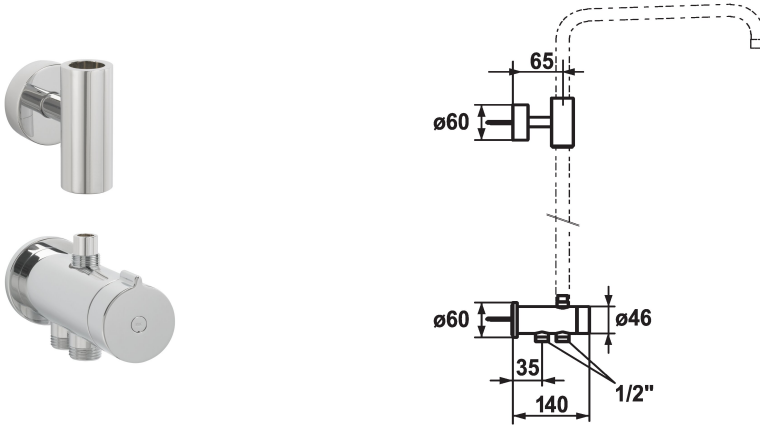

Modell-Linie: SHOWERCULTURE | 26.004.100.000
Douches | Douches

KWC-No.

122537

chromeline

* Omstelling voor douchesystemen opbouw

* Geschikt voor aansluiting aan opbouwmenkraan / bevestiging van doucheglijstangset waardoor water loopt

* Draaigreep voor omstelling

* Levering:

- Doucheslang 1600 mm, kunststof 26.001.003.000 en 1000 mm (inkortbaar), kunststof 26.001.009.000

--Doucheglijstang-houder (boven), voor het verbinden van glijstang en douchearm

* Apart bestellen:

- Doucheglijstangset waardoor water loopt

- 26.004.003.000

- 26.004.004.000

- Handdouche KWC BOSSANOVA, KWC FIT of KWC CHOICE

- hoofdouche KWC PIATTO-X

* Kijk op www.kwc.com voor uitgebreide plannings- en installatie-informatie en gegevens over de bediening, of neem contact op met uw KWC contactpersoon.

Technical Data

Kleurcode

chromeline

Faucet_typ

IP20

Materiaal

Messing