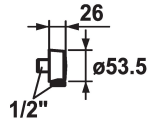

## KWC SHOWERCULTURE

Hose connection

Modell-Linie: SHOWERCULTURE | 26.000.614.000

Sprchové armatury | Příslušenství Sprchy

### KWC-No.

**122544**

chromeline

\* Hose connection

\* Connecting thread 1/2"

24

Measure\_L

L20

Materiál

KUNSTSTOFF