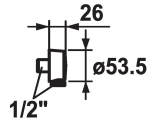

KWC SHOWERCULTURE Schlauchanschluss

Modell-Linie: **SHOWERCULTURE** | 26.000.614.000
Duscharmaturen | Zubehör Duschen

KWC-Nr.

122544
chromeline

* Schlauchanschluss
* Anschlussgewinde 1/2"

Technische Daten

Durchmesser

Farbcode

Installationsart

Armaturtyp

Mass Länge

Material

Wärmeleitfähigkeit

chromeline

Wandmontage