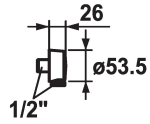

### KWC-Nr.

**122544**  
chromeline

\* Schlauchanschluss  
\* Anschlussgewinde 1/2"

### Technische Daten

Durchmesser

Farbcode

Installationsart

Armatortyp

Mass Länge

Material

teamNumber