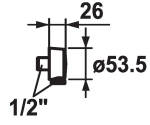

KWC SHOWERCULTURE

Coude mural

Modell-Linie: SHOWERCULTURE | 26.000.614.000

Douches | Accessoires

KWC-No.

122544
chromeline

* Coude mural
* Raccord 1/2"

Données techniques

Diamètre
Code couleur
Type d'installation
Type de robinet
Cote Longueur
Matière

Conductivité thermique
chromeline
Montage mural
24
L20
KUNSTSTOFF