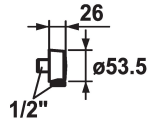

KWC SHOWERCULTURE

Coude mural

Modell-Linie: SHOWERCULTURE | 26.000.614.000

Douches | Accessoires

KWC-No.

122544

chromeline

* Coude mural

* Raccord 1/2"

Données techniques

Diamètre

Code couleur

Type d'installation

Type de robinet

Cote Longueur

Matière

Conductivité thermique

chromeline

Montage mural

24

L20

KUNSTSTOFF