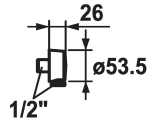

KWC SHOWERCULTURE Raccordo per tubo flessibile

Modell-Linie: **SHOWERCULTURE | 26.000.614.000**
Rubinetterie per doccia | Accessori per doccia

KWC-No.

122544
chromeline

* raccordo per tubo flessibile
* Filettatura raccordo 1/2"

Dati tecnici

Diametro
Codice colore
Tipo di installazione
Tipo di rubinetto
Dimensione lunghezza
Materiale
teamNumber
sanitasTroeschNumber

Heat Conductivity
chromeline
Installazione a parete
24
L20
KUNSTSTOFF
727865.502
6544 121.501