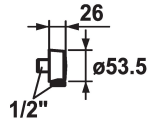

## KWC SHOWERCULTURE

Hose connection

Modell-Linie: **SHOWERCULTURE | 26.000.614.000**

Armatura natryskowa | Wyposażenie dodatkowe do armatur natryskowych

### KWC-No.

**122544**

chromeline

\* Hose connection

\* Connecting thread 1/2"

### Dane techniczne

średnicy

ATT-KWC-FARBCODE

Installation\_type

Faucet\_typ

Measure\_L

Materiał

Przewodnictwo ciepła